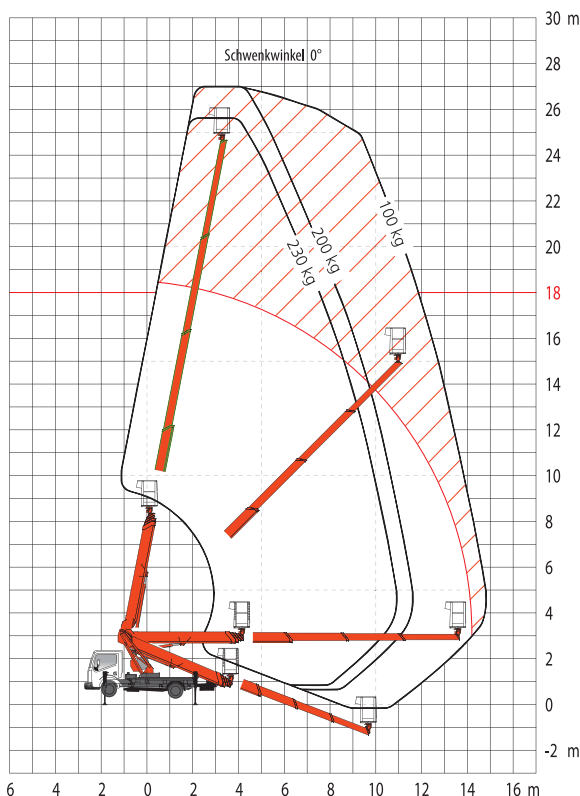

Technische Änderungen vorbehalten. Bilder nicht bindend.