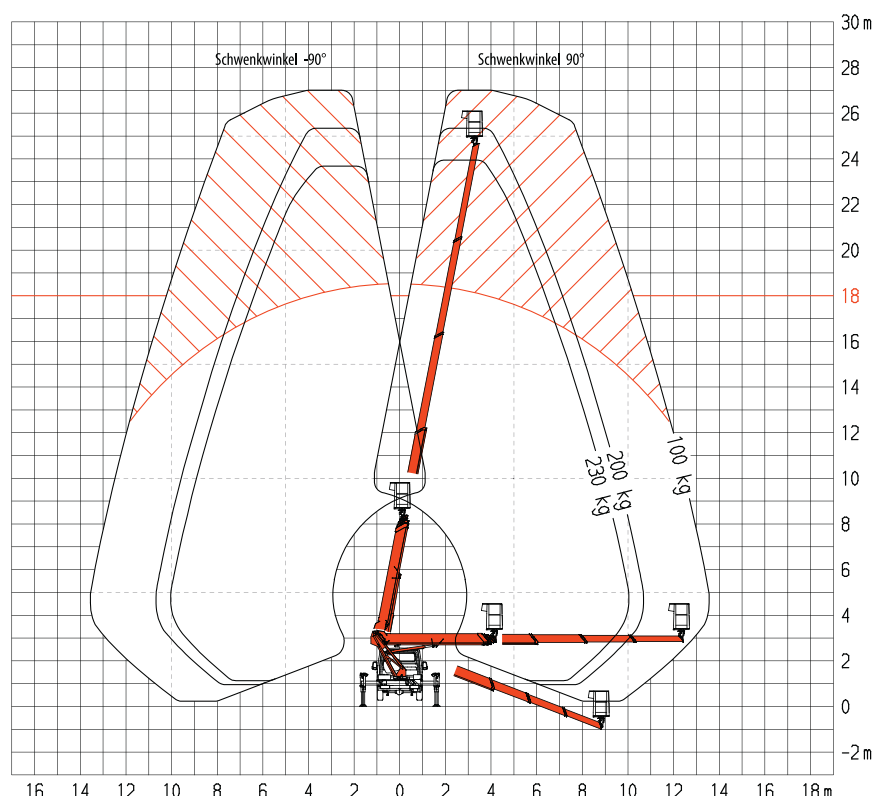

Technische Änderungen vorbehalten. Bilder nicht bindend.