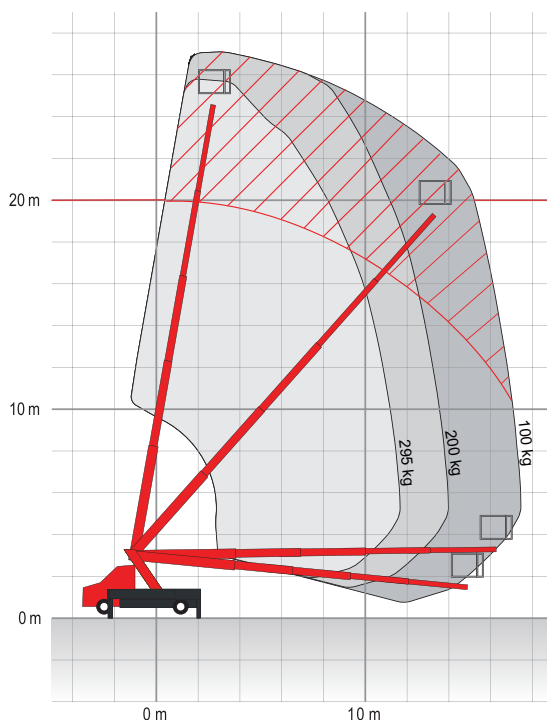

20 m Arbeitshöhe • Selbstfahrer-LKW bis 3,5 t • Führerscheinklasse B/3

ARBEITSBEREICH

Maximale Arbeitshöhe	20 m
Maximale Plattformhöhe	18 m
Maximale Reichweite (100 kg)	17,80 m
Maximale seitliche Reichweite (100 kg)	14,30 m
Maximale seitliche Reichweite (200 kg)	11,50 m
Maximale seitliche Reichweite (295 kg)	9,60 m
Schwenkbereich	450°

ARBEITSKORB

Arbeitskorbabmessungen	1,60 x 0,70 m
Tragfähigkeit	295 kg
Korbdrehung	90°/90°

FAHRZEUGEIGENSCHAFTEN

Länge je nach Fahrzeug	7,47 m oder 8,07 m
Breite	2,34 m
Höhe	3,08 m
Zulässiges Gesamtgewicht	≥ 3500 kg
Abstützbreite schmal	2,30 m
Abstützbreite einseitig	3,10 m
Abstützbreite variabel	3,55 m
Antrieb	Diesel
Führerscheinklasse	B/3

- Korb für 3 Personen zugelassen
- Hohe Tragfähigkeit (295 kg)
- Hohe seitliche Reichweite
- Variable Abstützung
- Hohe Bewegungsgeschwindigkeit
- Aufstell-/Einfahrautomatik

Technische Änderungen vorbehalten. Bilder nicht bindend.