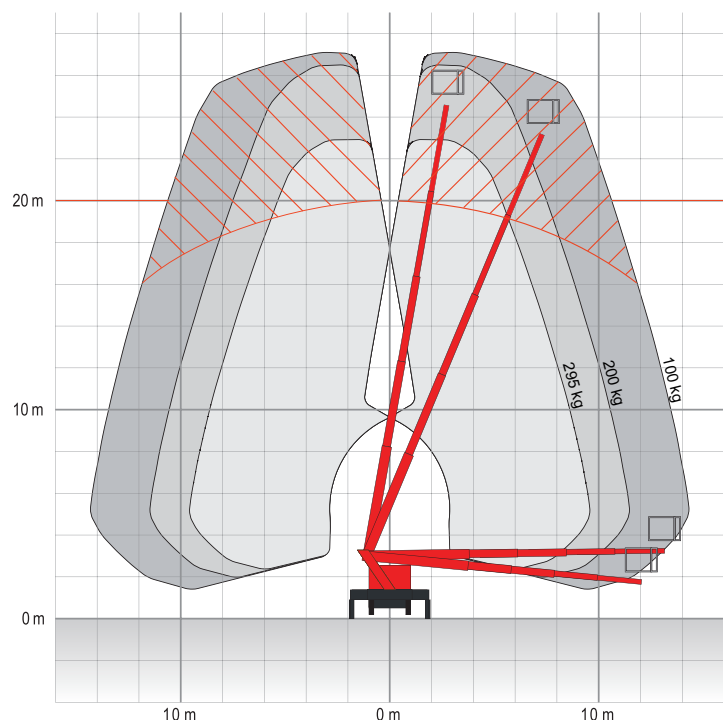

20 m Arbeitshöhe • Selbstfahrer-LKW bis 3,5 t • Führerscheinklasse B/3

ARBEITSBEREICH

Maximale Arbeitshöhe	20 m
Maximale Plattformhöhe	18 m
Maximale Reichweite (100 kg)	17,80 m
Maximale seitliche Reichweite (100 kg)	14,30 m
Maximale seitliche Reichweite (200 kg)	11,50 m
Maximale seitliche Reichweite (295 kg)	9,60 m
Schwenkbereich	450°

ARBEITSKORB

Arbeitskorbabmessungen	1,60 x 0,70 m
Tragfähigkeit	295 kg
Korbdrehung	90°/90°

FAHRZEUGEIGENSCHAFTEN

Länge je nach Fahrzeug	7,47 m oder 8,07 m
Breite	2,34 m
Höhe	3,08 m
Zulässiges Gesamtgewicht	≥ 3500 kg
Abstützbreite schmal	2,30 m
Abstützbreite einseitig	3,10 m
Abstützbreite variabel	3,55 m
Antrieb	Diesel
Führerscheinklasse	B/3

- Korb für 3 Personen zugelassen
- Hohe Tragfähigkeit (295 kg)
- Hohe seitliche Reichweite
- Variable Abstützung
- Hohe Bewegungsgeschwindigkeit
- Aufstell-/Einfahrautomatik

Technische Änderungen vorbehalten. Bilder nicht bindend.