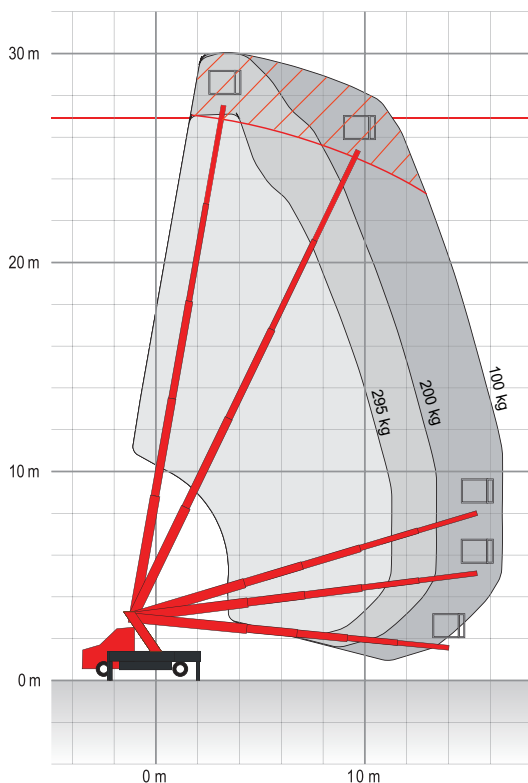

Technische Änderungen vorbehalten. Bilder nicht bindend.