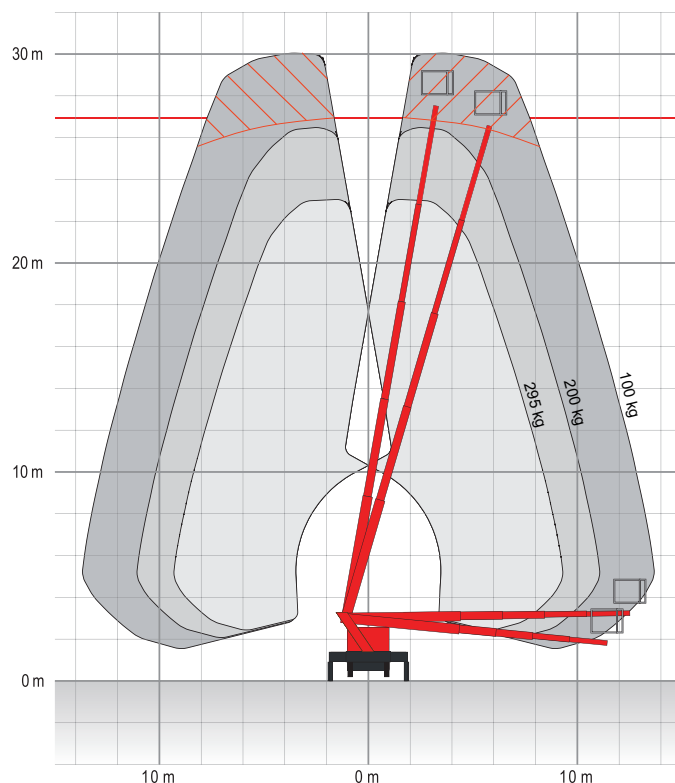

Technische Änderungen vorbehalten. Bilder nicht bindend.